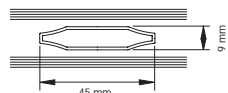

Sprosser, profilsnit

Målestok 1:3

Pålagt sprosse
nr. 9325

Pålagt sprosse
nr. 9452

Pålagt sprosse
nr. 9326

Pålagt sprosse med indlæg i ruden
nr. 9325

Pålagt sprosse med indlæg i ruden
nr. 9452

Pålagt sprosse med indlæg i ruden
nr. 9326

Ilagt sprosse 18 mm

Ilagt sprosse 26 mm

Ilagt sprosse 45 mm