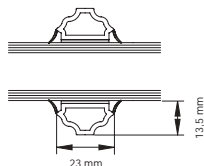

Sprosser, profilsnit

Målestok 1:3

Pålagt sprosse
nr. 9325

Pålagt sprosse
nr. 9452

Pålagt sprosse
nr. 9326

Pålagt sprosse med indlæg i ruden
nr. 9325

Pålagt sprosse med indlæg i ruden
nr. 9452

Pålagt sprosse med indlæg i ruden
nr. 9326

Ilagt sprosse 18 mm

Ilagt sprosse 26 mm

Ilagt sprosse 45 mm