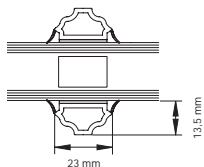

Sprosser, profilsnit

Målestok 1:3

Pålagt sprosse
nr. 9325

Pålagt sprosse
nr. 9452

Pålagt sprosse
nr. 9326

Pålagt sprosse med indlæg i ruden
nr. 9325

Pålagt sprosse med indlæg i ruden
nr. 9452

Pålagt sprosse med indlæg i ruden
nr. 9326

Ilagt sprosse 18 mm

Ilagt sprosse 26 mm

Ilagt sprosse 45 mm