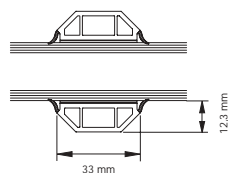

Sprosser, profilsnit

Målestok 1:3

Pålagt sprosse
nr. 9325

Pålagt sprosse
nr. 9452

Pålagt sprosse
nr. 9326

Pålagt sprosse med indlæg i ruden
nr. 9325

Pålagt sprosse med indlæg i ruden
nr. 9452

Pålagt sprosse med indlæg i ruden
nr. 9326

Ilagt sprosse 18 mm

Ilagt sprosse 26 mm

Ilagt sprosse 45 mm