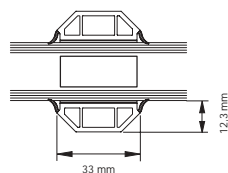

Sprosser, profilsnit

Målestok 1:3

Pålagt sprosse
nr. 9325

Pålagt sprosse
nr. 9452

Pålagt sprosse
nr. 9326

Pålagt sprosse med indlæg i ruden
nr. 9325

Pålagt sprosse med indlæg i ruden
nr. 9452

Pålagt sprosse med indlæg i ruden
nr. 9326

Ilagt sprosse 18 mm

Ilagt sprosse 26 mm

Ilagt sprosse 45 mm