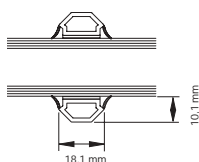

Sprosser, profilsnit

Målestok 1:3

Pålagt sprosse
nr. 9325

Pålagt sprosse
nr. 9452

Pålagt sprosse
nr. 9326

Pålagt sprosse med indlæg i ruden
nr. 9325

Pålagt sprosse med indlæg i ruden
nr. 9452

Pålagt sprosse med indlæg i ruden
nr. 9326

Ilagt sprosse 18 mm

Ilagt sprosse 26 mm

Ilagt sprosse 45 mm