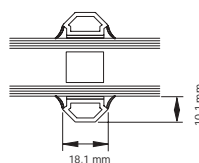

Sprosser, profilsnit

Målestok 1:3

Pålagt sprosse
nr. 9325

Pålagt sprosse
nr. 9452

Pålagt sprosse
nr. 9326

Pålagt sprosse med indlæg i ruden
nr. 9325

Pålagt sprosse med indlæg i ruden
nr. 9452

Pålagt sprosse med indlæg i ruden
nr. 9326

Ilagt sprosse 18 mm

Ilagt sprosse 26 mm

Ilagt sprosse 45 mm