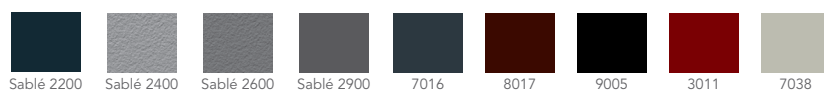

Fönsterexempel

Sidohängda fönster

Horisontalhängda glidfönster (nummerserie 200) och vrid-/vipp-fönster (nummerserie 300)

AluLight Alla visade exempel finns även i **AluLight**.

AluLight är en ny fönsterlösning som ger dig PVC-fönstrets alla kända fördelar. Samtidigt får du en elegant och underhållsfri aluminiumfasad i precis den färg du själv föredrar.

Till den utvändiga sidan av **AluLight** kan du fritt välja mellan tio standardfärger. Eller så kan du få precis den RAL-färg du drömmer om! Den invändiga sidan av **AluLight** är alltid vit.

Gäller från 1.1.2013