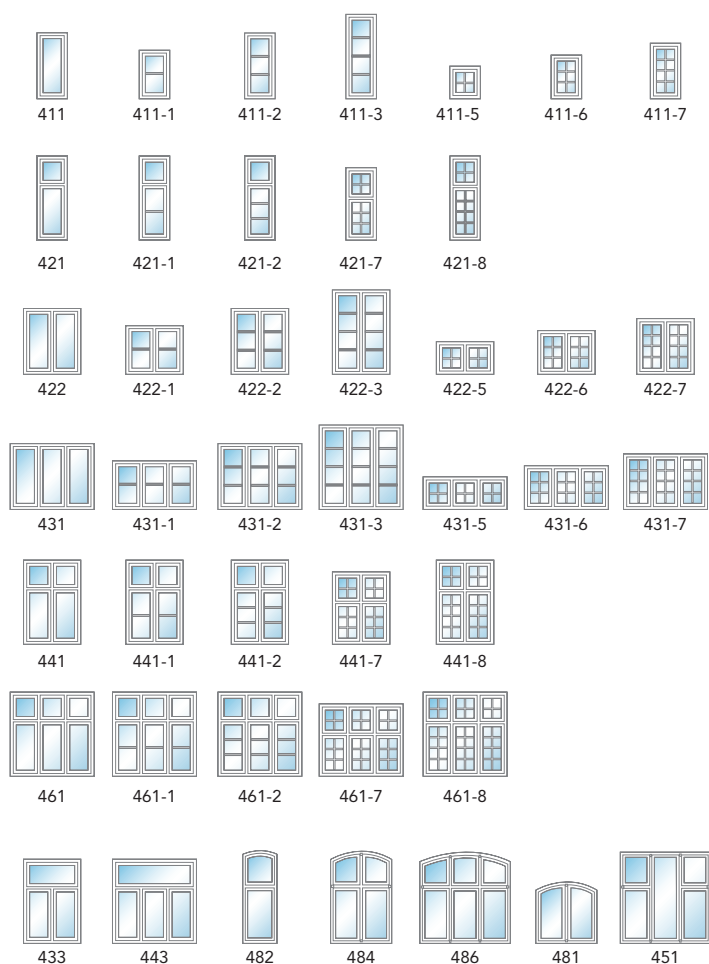

Fönsterexempel

Sidohängda fönster

Horisontalhängda glidfönster (nummerserie 200) och vrid-/vipp-fönster (nummerserie 300)

AluLight Alla visade exempel finns även i **AluLight**.

AluLight är en ny fönsterlösning som ger dig PVC-fönstrets alla kända fördelar. Samtidigt får du en elegant och underhållsfri aluminiumfasad i precis den färg du själv föredrar.

Till den utvändiga sidan av **AluLight** kan du fritt välja mellan tio standardfärger. Eller så kan du få precis den RAL-färg du drömmer om! Den invändiga sidan av **AluLight** är alltid vit.

Gäller från 1.1.2013