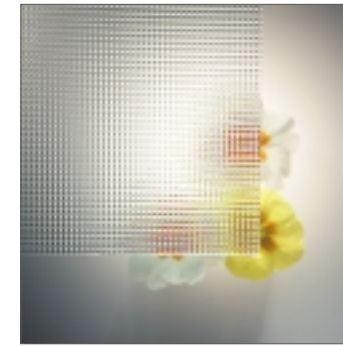

**Bari
weiß**

**Barock deutsch
weiß**

**Chinchilla
bronze**

**Chinchilla
weiß**

Abwechslungsreich.

Nicht nur eine, sondern viele unterschiedliche Stilrichtungen bestimmen unsere Auswahl. Ob also strukturiert, farbig, getönt oder matt. Ob in klassischer Butzenform oder in einer klaren, geometrischen Formensprache. Sie wählen was Ihnen gefällt und zum Gesamtbild Ihrer Tür und der Architektur Ihres Hauses am besten passt.

Mastercarre
weiß

Masterpoint
weiß

Masterray
weiß

Neolit
weiß

Niagara
matt-weiß

Niagara
bronze

Ornament 552
Lustral F, weiß

Ornament 597
Lustral D, weiß

Parsol
grau

Parsol
bronze

Ornament 134
Nucleo, bronze

Ornament 176
Madera, weiß

Ornament 178
Silvit, bronze

Ornament 187
Abstracto, weiß

Rohglas
gehämmert

Stopsol
super silber