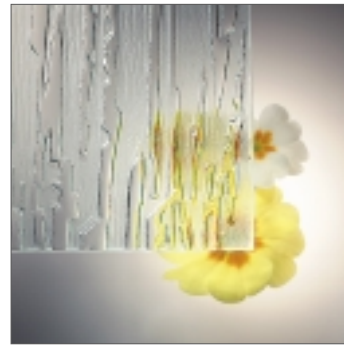

Mastercarre
weiß

Masterpoint
weiß

Masterray
weiß

Neolit
weiß

Niagara
matt-weiß

Niagara
bronze

Ornament 552
Lustral F, weiß

Ornament 597
Lustral D, weiß

Parsol
grau

Parsol
bronze

Ornament 134
Nucleo, bronze

Ornament 176
Madera, weiß

Ornament 178
Silvit, bronze

Ornament 187
Abstracto, weiß

Rohglas
gehämmert

Stopsol
super silber