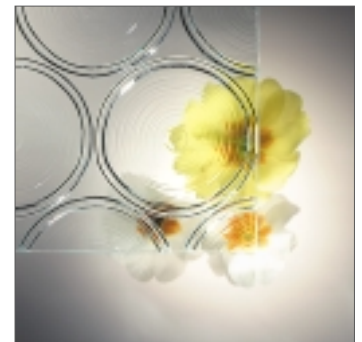

Vielfalt, die überrascht.

**Altdeutsch-K
weiß**

**Altdeutsch-K
bronze**

**Altdeutsch-K
Arte, blau**

**Antik 75
grau 1062**

**Antelio
silber**

**Bamboo
weiß**

**Butzensglas
weiß**

**Bari
weiß**

**Barock deutsch
weiß**

**Chinchilla
bronze**

**Chinchilla
weiß**

Abwechslungsreich.

Nicht nur eine, sondern viele unterschiedliche Stilrichtungen bestimmen unsere Auswahl. Ob also strukturiert, farbig, getönt oder matt. Ob in klassischer Butzenform oder in einer klaren, geometrischen Formensprache. Sie wählen was Ihnen gefällt und zum Gesamtbild Ihrer Tür und der Architektur Ihres Hauses am besten passt.

**Design, das
ankommt.**

**Delta
weiß**

**Delta
matt-weiß**

**Delta
bronze**

**Eisblumenglas
weiß**

**Edelit
einseitig, weiß**

**Kathedral
großgehämmert, weiß**

**Kathedral
kleingehämmert, weiß**