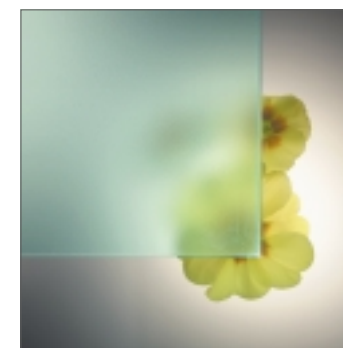

**Bari
weiß**

**Barock deutsch
weiß**

**Chinchilla
bronze**

**Chinchilla
weiß**

Abwechslungsreich.

Nicht nur eine, sondern viele unterschiedliche Stilrichtungen bestimmen unsere Auswahl. Ob also strukturiert, farbig, getönt oder matt. Ob in klassischer Butzenform oder in einer klaren, geometrischen Formensprache. Sie wählen was Ihnen gefällt und zum Gesamtbild Ihrer Tür und der Architektur Ihres Hauses am besten passt.

Parsol
grau

Parsol
bronze

Ornament 134
Nucleo, bronze

Ornament 176
Madera, weiß

Ornament 178
Silvit, bronze

Ornament 187
Abstracto, weiß

Rohglas
gehämmert

Stopsol
super silber

Silk
weiß

Satinato
weiß

Ornament 504
weiß

Ornament 521
weiß

Ornament 523
weiß

Ornament 528
weiß

Satinato
blau

Satinato
grün

Milchüberfangglas
weiß

Spionspiegelglas