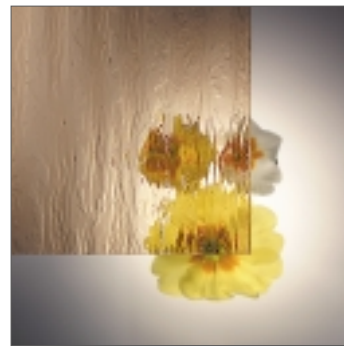

**Bari
weiß**

**Barock deutsch
weiß**

**Chinchilla
bronze**

**Chinchilla
weiß**

Abwechslungsreich.

Nicht nur eine, sondern viele unterschiedliche Stilrichtungen bestimmen unsere Auswahl. Ob also strukturiert, farbig, getönt oder matt. Ob in klassischer Butzenform oder in einer klaren, geometrischen Formensprache. Sie wählen was Ihnen gefällt und zum Gesamtbild Ihrer Tür und der Architektur Ihres Hauses am besten passt.

Parsol
grau

Parsol
bronze

Ornament 134
Nucleo, bronze

Ornament 176
Madera, weiß

Ornament 178
Silvit, bronze

Ornament 187
Abstracto, weiß

Rohglas
gehämmert

Stopsol
super silber